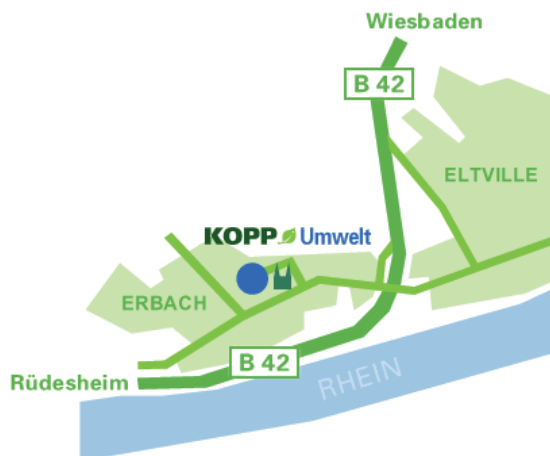

Recyclingbetriebe

Recyclingbetrieb Heidenrod-Kemel

Adresse: Am Windpark 1
65321 Heidenrod-Kemel

Öffnungszeiten: Mo - Fr 7:00 - 17:30
Sa 7:00 - 12:00

Annahme von: Abfällen aller Art (z.B. Sperrmüll, Bauschutt, Altholz, Papier, Schrott) von Privat und Gewerbe

Telefonische Hotline zur Abfallannahme: 0 61 24 - 72 57 20

Recyclingbetrieb Rheingau

Adresse: Draiserweg 26
65346 Eltville-Erbach

Öffnungszeiten: Mo - Fr 7:00 - 17:30
Sa 7:00 - 12:00

Annahme von: Abfällen aller Art (z.B. Sperrmüll, Bauschutt, Altholz, Papier, Schrott) von Privat und Gewerbe

Telefonische Hotline zur Abfallannahme: 0 61 23 - 9 22 20

Recyclinghöfe:

Untertaunus Am Windpark 1 | 65321 Heidenrod-Kemel
Rheingau Draiserweg 26 | 65346 Eltville-Erbach

Öffnungszeiten:

Montag – Freitag: 07:00 – 17:30 Uhr
Samstag: 07:00 – 12:00 Uhr