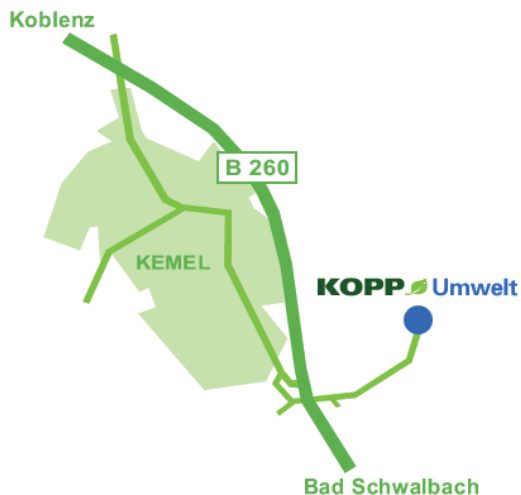

Recyclingbetriebe

Recyclingbetrieb Heidenrod-Kemel

Adresse: Am Windpark 1
65321 Heidenrod-Kemel

Öffnungszeiten: Mo - Fr 7:00 - 17:30
Sa 7:00 - 12:00

Annahme von: Abfällen aller Art (z.B. Sperrmüll, Bauschutt, Altholz, Papier, Schrott) von Privat und Gewerbe

Telefonische Hotline zur Abfallannahme: 0 61 24 - 72 57 20

Recyclingbetrieb Rheingau

Adresse: Draiserweg 26
65346 Eltville-Erbach

Öffnungszeiten: Mo - Fr 7:00 - 17:30
Sa 7:00 - 12:00

Annahme von: Abfällen aller Art (z.B. Sperrmüll, Bauschutt, Altholz, Papier, Schrott) von Privat und Gewerbe

Telefonische Hotline zur Abfallannahme: 0 61 23 - 9 22 20

Recyclinghöfe:

Untertaunus Am Windpark 1 | 65321 Heidenrod-Kemel
Rheingau Draiserweg 26 | 65346 Eltville-Erbach

Öffnungszeiten:

Montag – Freitag: 07:00 – 17:30 Uhr
Samstag: 07:00 – 12:00 Uhr